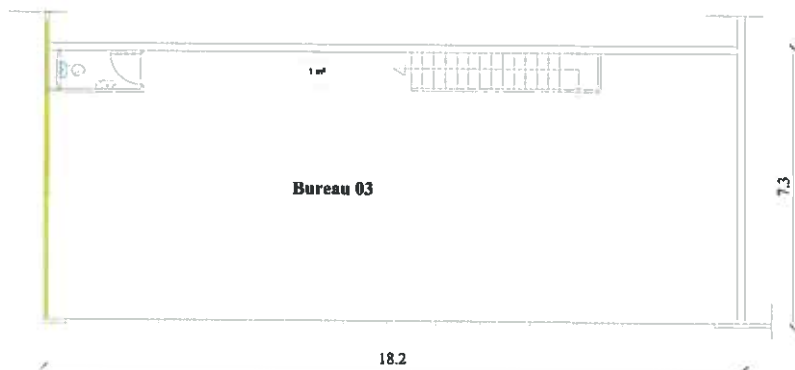

Plan RDC

Surface SHON : 437.35m²

ECH : 1/400ème

Plan ETAGE

Surface SHON 128m²

ECH : 1/200ème

Plans a

07/05/2010