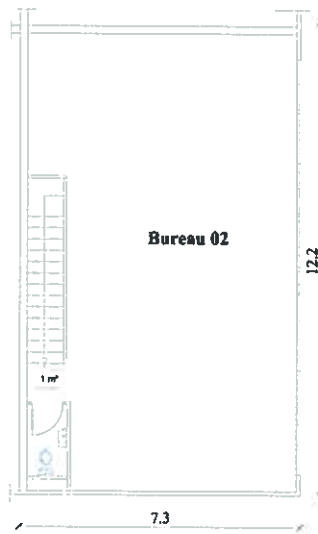

Plan RDC

Surface SHON : 287.45m²

ECH : 1/200ème

Plan ETAGE

Surface SHON 84 m²

ECH : 1/200ème

Plans a

07/05/2010