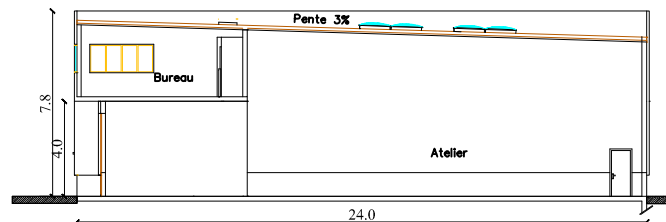

Plan RDC

Surface SHON : 287.55m²
ECH : 1/400ème

Plan ETAGE

Surface SHON : 84m²
ECH : 1/200ème

Plans b

10/05/2010

HOTEL D'ENTREPRISE ARTISANALE
32, rue de Lagny, 77181 LE PIN

SATIM
27, allée Gambetta
93340 LE RAINCY
Tél : 01 56 46 01 00