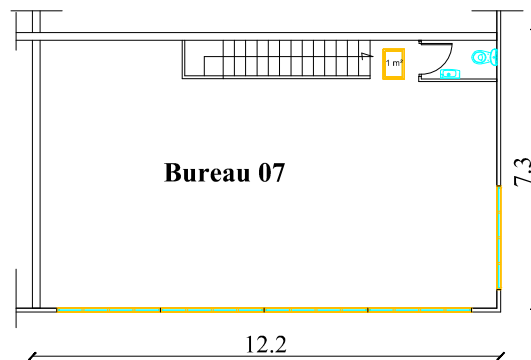

Plan RDC

Surface SHON : 287.55m²
ECH : 1/400ème

Plan ETAGE

Surface SHON : 84m²
ECH : 1/200ème

Plans b

10/05/2010

HOTEL D'ENTREPRISE ARTISANALE
32, rue de Lagny, 77181 LE PIN

SATIM
27, allée Gambetta
93340 LE RAINCY
Tél : 01 56 46 01 00