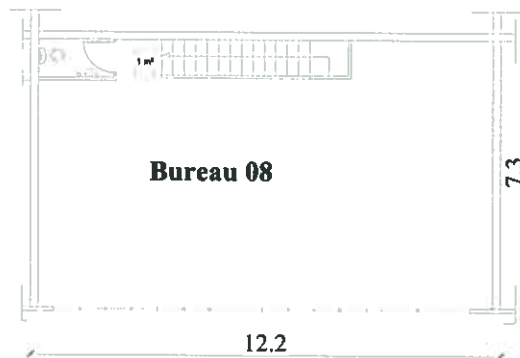

## Plan RDC

Surface SHON : 287.42m<sup>2</sup>

ECH : 1/400ème

## Plan ETAGE

Surface SHON : 83.9m<sup>2</sup>

ECH : 1/200ème

**Plans b**

10/05/2010

**HOTEL D'ENTREPRISE ARTISANALE**  
32, rue de Lagny, 77181 LE PIN

**SATIM**  
27, allée Gambetta  
93340 LE RAINCY  
Tél : 01 56 46 01 00