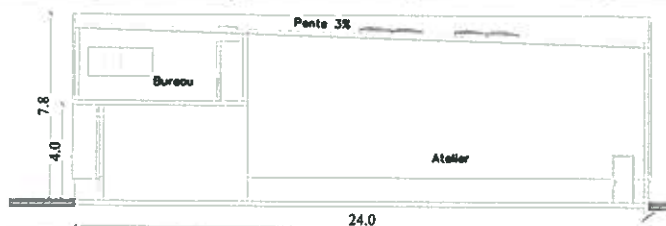

## Plan RDC

Surface SHON : 287.42m<sup>2</sup>

ECH : 1/400ème

## Plan ETAGE

Surface SHON : 83.9m<sup>2</sup>

ECH : 1/200ème

**Plans b**

10/05/2010

**HOTEL D'ENTREPRISE ARTISANALE**  
32, rue de Lagny, 77181 LE PIN

**SATIM**  
27, allée Gambetta  
93340 LE RAINCY  
Tél : 01 56 46 01 00