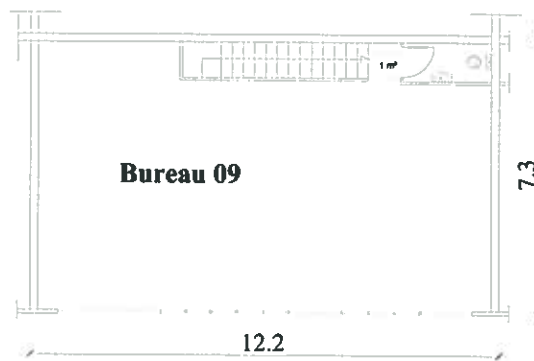

Plan RDC

Surface SHON : 287.55m²

ECH : 1/400ème

Plan ETAGE

Surface SHON : 84m²

ECH : 1/200ème

Plans b

10/05/2010