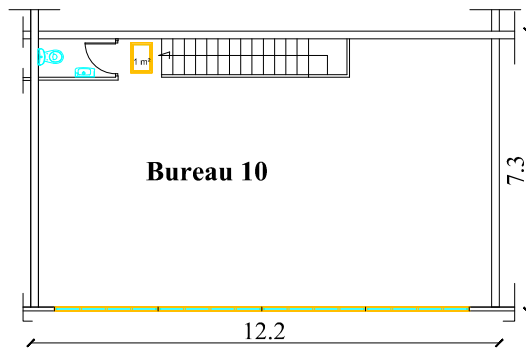

Plan RDC

Surface SHON : 287.90m²
ECH : 1/400ème

Plan ETAGE

Surface SHON : 84m²
ECH : 1/200ème

Plans b

10/05/2010

HOTEL D'ENTREPRISE ARTISANALE
32, rue de Lagny, 77181 LE PIN

SATIM
27, allée Gambetta
93340 LE RAINCY
Tél : 01 56 46 01 00