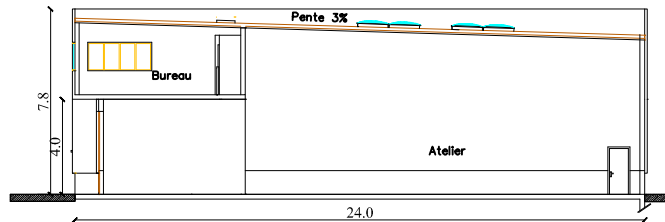

Plan RDC

Surface SHON : 287.90m²
ECH : 1/400ème

Plan ETAGE

Surface SHON : 84m²
ECH : 1/200ème

Plans b

10/05/2010

HOTEL D'ENTREPRISE ARTISANALE
32, rue de Lagny, 77181 LE PIN

SATIM
27, allée Gambetta
93340 LE RAINCY
Tél : 01 56 46 01 00