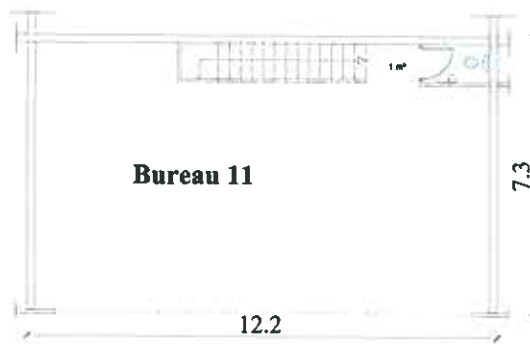

### Plan RDC

Surface SHON : 287.52m<sup>2</sup>  
ECH : 1/400ème

### Plan ETAGE

Surface SHON : 84m<sup>2</sup>  
ECH : 1/200ème