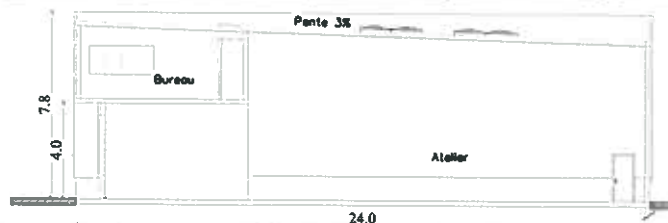

Plan RDC

Surface SHON : 287.56m²

ECH : 1/400ème

Plan ETAGE

Surface SHON : 84m²

ECH : 1/200ème

Plans b

10/05/2010