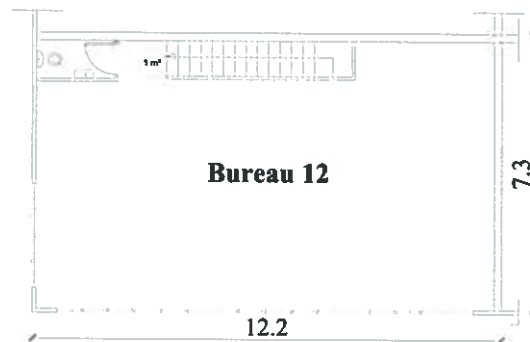

Plan RDC

Surface SHON : 287.56m²

ECH : 1/400ème

Plan ETAGE

Surface SHON : 84m²

ECH : 1/200ème

Plans b

10/05/2010