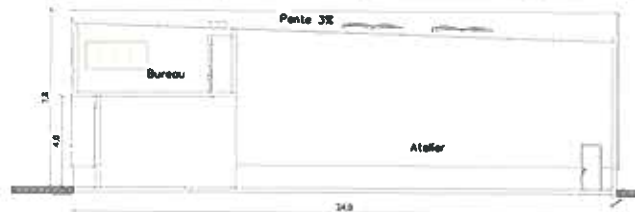

Plan RDC

Surface SHON : 432.40 m²

ECH : 1/400ème

Plan ETAGE

Surface SHON : 128 m²

ECH : 1/200ème

Plans c

10/05/2010