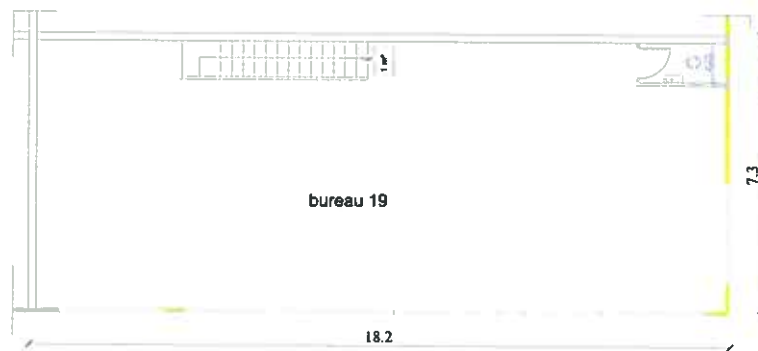

Plan RDC

Surface SHON : 432.40 m²

ECH : 1/400ème

Plan ETAGE

Surface SHON : 128 m²

ECH : 1/200ème

Plans c

10/05/2010