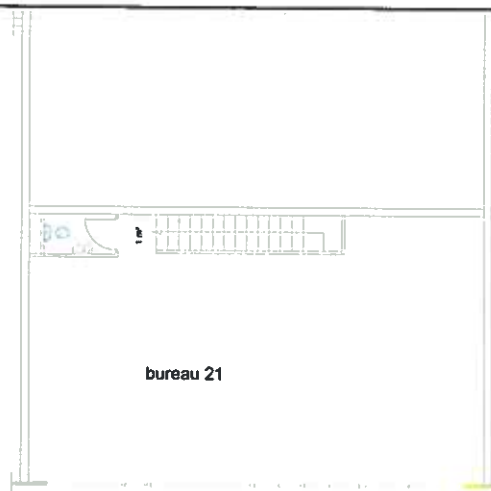

Plan RDC

Surface SHON : 287.51 m²

ECH : 1/400ème

Plan ETAGE

Surface SHON : 84.16 m²

ECH : 1/200ème

Plans c

10/05/2010