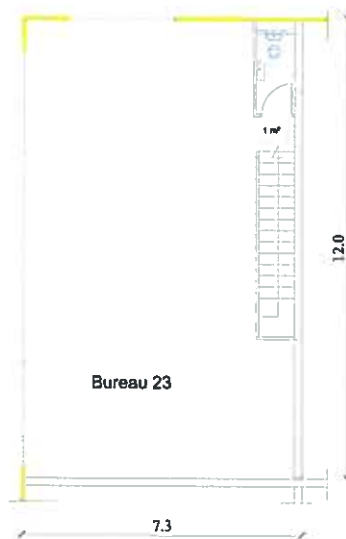

Plan RDC

Surface SHON : 287.59 m²

ECH : 1/200ème

Plan ETAGE

Surface SHON : 83.92 m²

ECH : 1/200ème

Plans c

10/05/2010