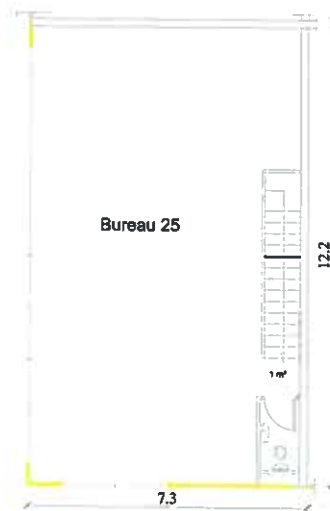

Plan RDC

Surface SHON : 287.69 m²

ECH : 1/200ème

Plan ETAGE

Surface SHON : 83.92 m²

ECH : 1/200ème

Plans c

10/05/2010