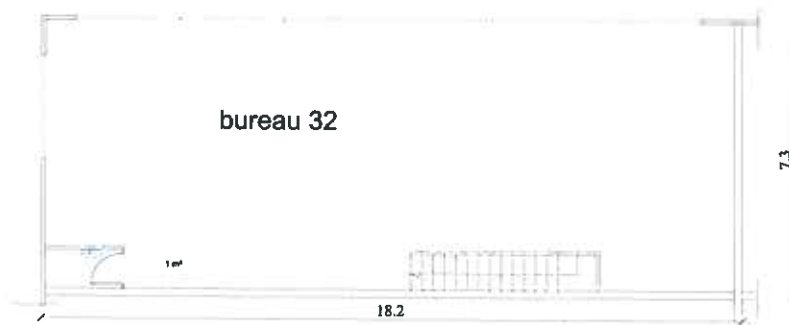

Plan RDC

Surface SHON : 652.06m²

ECH : 1/400ème

Plan ETAGE

Surface SHON : 127.61m²

ECH : 1/200ème

Plans d

10/05/2010