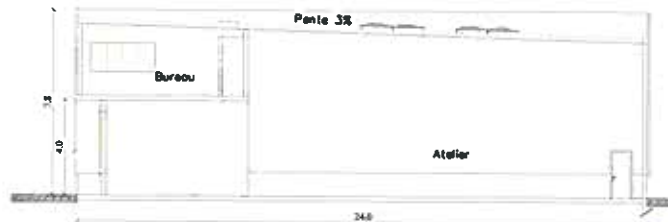

Plan RDC

Surface SHON : 652.06m²

ECH : 1/400ème

Plan ETAGE

Surface SHON : 127.61m²

ECH : 1/200ème

Plans d

10/05/2010