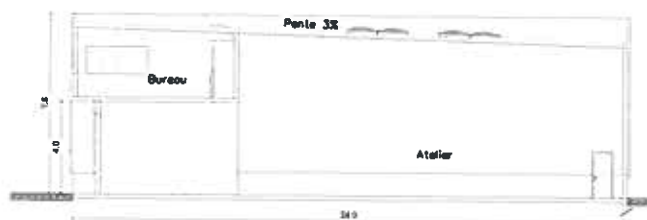

### Plan RDC

Surface SHON : 648.57m<sup>2</sup>

ECH : 1/400ème

### Plan ETAGE

Surface SHON : 127m<sup>2</sup>

ECH : 1/200ème

Plans d

10/05/2010

HOTEL D'ENTREPRISE ARTISANALE  
32, rue de Lagny, 77181 LE PIN

SATIM  
27, allée Gambetta  
93340 LE RAINCY  
Tél : 01 56 46 01 00