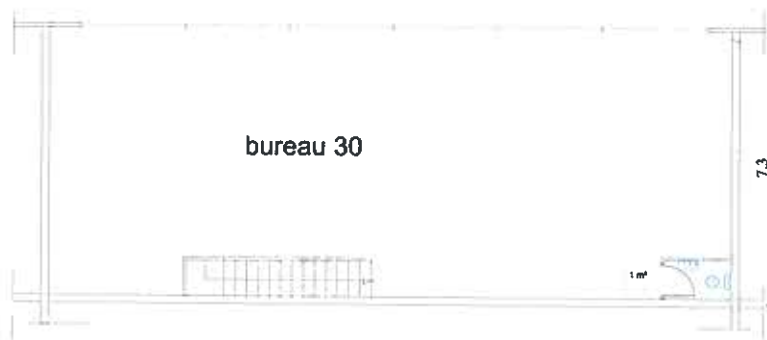

### Plan RDC

Surface SHON : 648.57m<sup>2</sup>

ECH : 1/400ème

### Plan ETAGE

Surface SHON : 127m<sup>2</sup>

ECH : 1/200ème

Plans d

10/05/2010

HOTEL D'ENTREPRISE ARTISANALE  
32, rue de Lagny, 77181 LE PIN

SATIM  
27, allée Gambetta  
93340 LE RAINCY  
Tél : 01 56 46 01 00