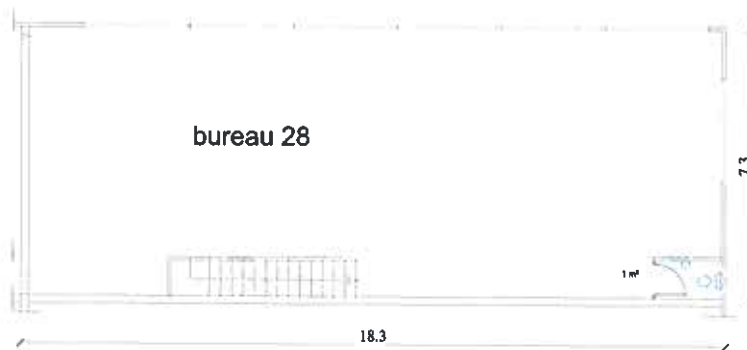

### Plan RDC

Surface SHON : 656.0m<sup>2</sup>

ECH : 1/400ème

### Plan ETAGE

Surface SHON : 128.32m<sup>2</sup>

ECH : 1/200ème

Plans d

10/05/2010

HOTEL D'ENTREPRISE ARTISANALE  
32, rue de Lagny, 77181 LE PIN

SATIM  
27, allée Gambetta  
93340 LE RAINCY  
Tél : 01 56 46 01 00