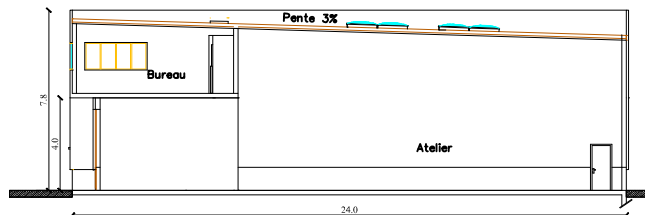

Plan RDC

Surface SHON : 433 m²

ECH : 1/400ème

Plan R+1

Surface SHON : 128m²

ECH : 1/200ème

Plans e RDC

10/05/2010