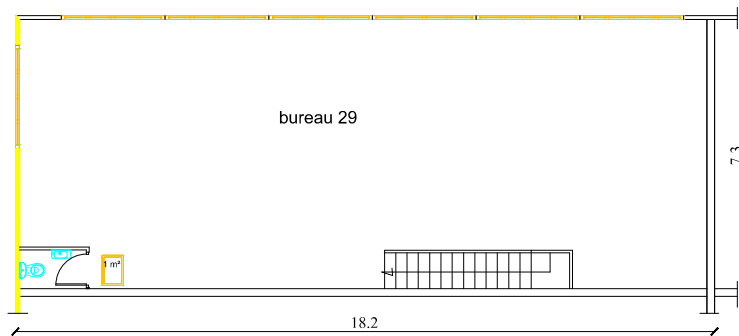

Plan RDC

Surface SHON : 433 m²

ECH : 1/400ème

Plan R+1

Surface SHON : 128m²

ECH : 1/200ème

Plans e RDC

10/05/2010