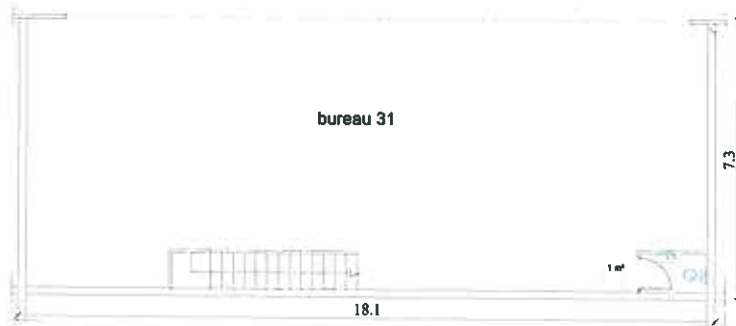

Plan RDC

Surface SHON : 430.45m²

ECH : 1/400ème

Plan R+1

Surface SHON : 128m²

ECH : 1/200ème

Plans e RDC

10/05/2010