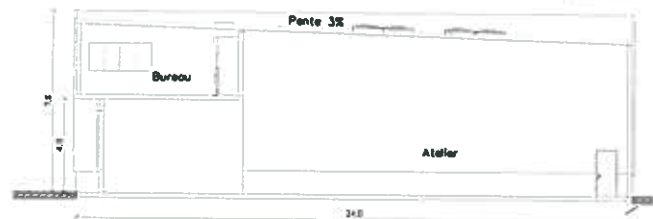

Plan RDC

Surface SHON : 430.45m²

ECH : 1/400ème

Plan R+1

Surface SHON : 128m²

ECH : 1/200ème

Plans e RDC

10/05/2010