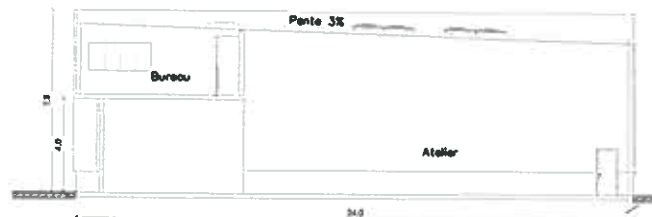

Plan RDC

Surface SHON : 290.45 m²

ECH : 1/400ème

Plan R+1

Surface SHON : 85m²

ECH : 1/200ème

Plans e RDC

10/05/2010