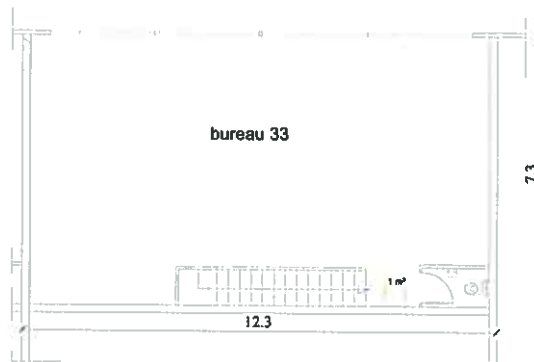

Plan RDC

Surface SHON : 290.45 m²

ECH : 1/400ème

Plan R+1

Surface SHON : 85m²

ECH : 1/200ème

Plans e RDC

10/05/2010