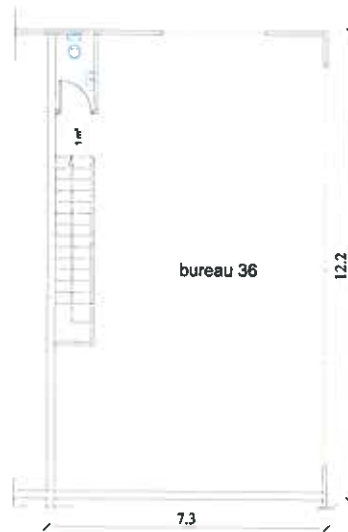

Plan RDC

Surface SHON : 214.45 m²

ECH : 1/200ème

Plan R+1

Surface SHON : 84m²

ECH : 1/200ème

Plans e RDC

10/05/2010