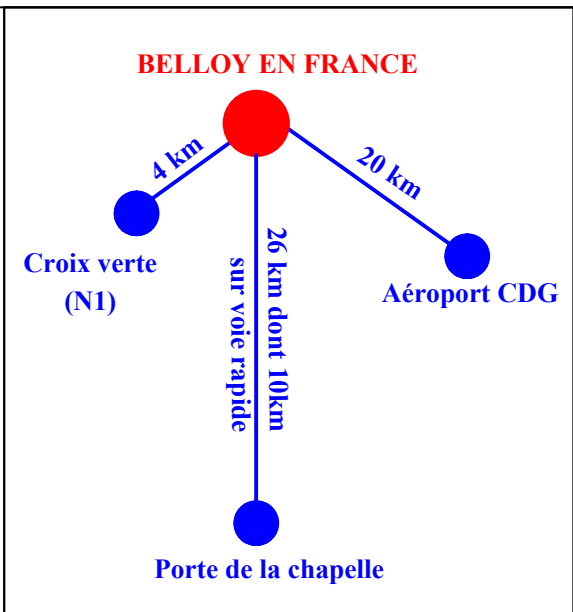

LOT 7
 S = 2621 m²
 dont 883 m² d'espace boisé classé

Plan LOT 7
 Surface : 2621m²
 ECH / 1/500ème

LOT 7
 16/09/2010

rue des Briqueteries - Chemin de Saint-Martin
 Lieu-dit "LA GARE"
 Chemin rural n°17 dit de Saint-Prix
 95270 BELLOY - EN- FRANCE